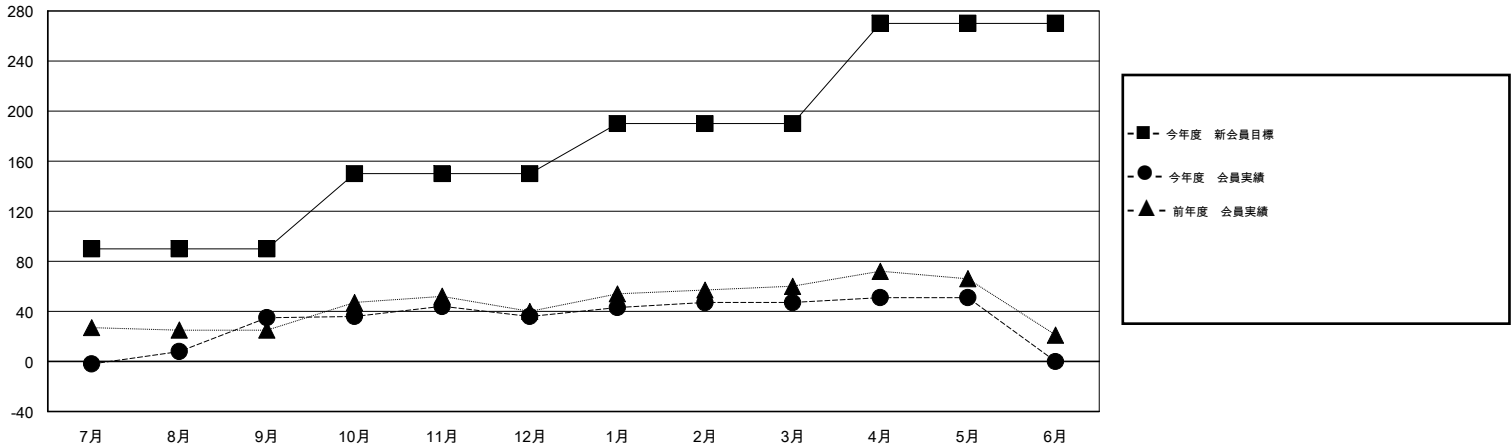

MONTHLY MEMBERSHIP PROGRESS REPORT

District 332 F

Results as of: 5/31/2016

GMT: Masayuki Kaneko

地域 JAPAN

GMT会則地域 5-Jap

クラブ					名				
結果: 2015-2016					結果: 2015-2016				
四半期	新クラブ目標	新クラブ	解散クラブ	純増/減	四半期	新会員目標	チャーターメン バー/新会員	退会者	純増/減
7月/8月/9月	0	0	0	0	7月/8月/9月	90	70	35	35
10月/11月/12月	1	0	0	0	10月/11月/12月	60	24	23	1
1月/2月/3月	0	0	0	0	1月/2月/3月	40	26	15	11
4月/5月/6月	0	0	0	0	4月/5月/6月	80	10	6	4

新クラブ目標及び実績累計

会員目標及び実績累計

解散クラブ: 0	34 CLUBS OF 45 一名以上の新会員を登録	男女別
		男性 1,061 (72.87%)
		女性 395 (27.13%)
退会者	健康診断データはこちら	家族会員 634
物故会員 8		世帯主 287
クラブ解散 0		世帯主以外 347
その他 71		
合計 79		